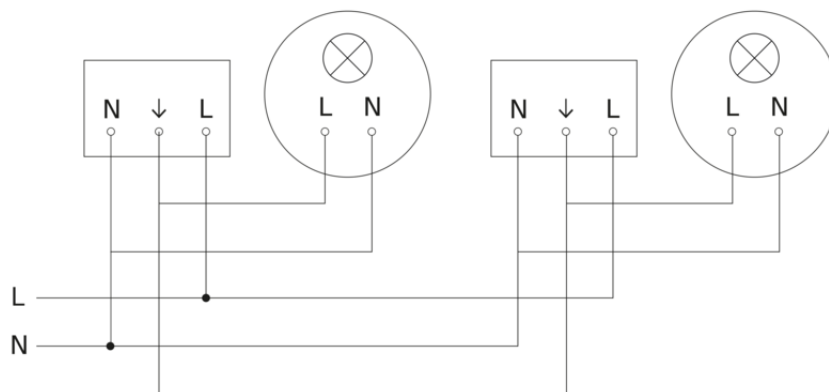

Bewegingsmelder - Professional Line

IS 345

COM1 - inbouw vierkant
EAN 4007841 033804
art.nr. 033804

IS 345

COM1 - inbouw vierkant
EAN 4007841 033804
art.nr. 033804

aansluitschema Master

aansluitschema voor meerdere sensoren

IS 345

COM1 - inbouw vierkant
EAN 4007841 033804
art.nr. 033804

Aansluiting met serieschakelaar voor handschakeling en automatische werking

Schakelschema Aansluiting via een wisselschakelaar voor continu en automatisch bedrijf