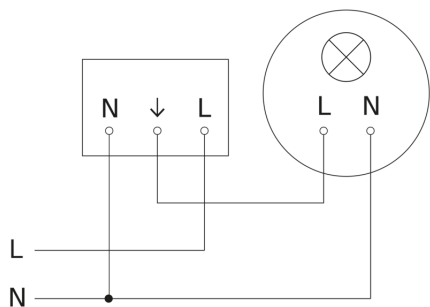

Bewegingsmelder - Professional Line

IS 345

COM1 - inbouw vierkant
EAN 4007841 033804
art.nr. 033804

IS 345

COM1 - inbouw vierkant
EAN 4007841 033804
art.nr. 033804

aansluitschema Master

aansluitschema voor meerdere sensoren

IS 345

COM1 - inbouw vierkant
EAN 4007841 033804
art.nr. 033804

Aansluiting met serieschakelaar voor handschakeling en automatische werking

Schakelschema Aansluiting via een wisselschakelaar voor continu en automatisch bedrijf