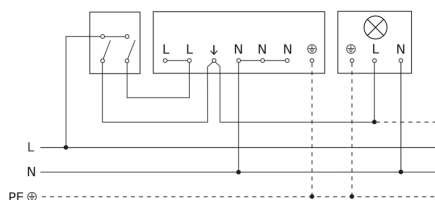

Bewegingsmelder - Professional Line

IS 345

COM1 - inbouw vierkant
EAN 4007841 033804
art.nr. 033804

IS 345

COM1 - inbouw vierkant
EAN 4007841 033804
art.nr. 033804

aansluitschema Master

aansluitschema voor meerdere sensoren

IS 345

COM1 - inbouw vierkant
EAN 4007841 033804
art.nr. 033804

Aansluiting met serieschakelaar voor handschakeling en automatische werking

Schakelschema Aansluiting via een wisselschakelaar voor continu en automatisch bedrijf